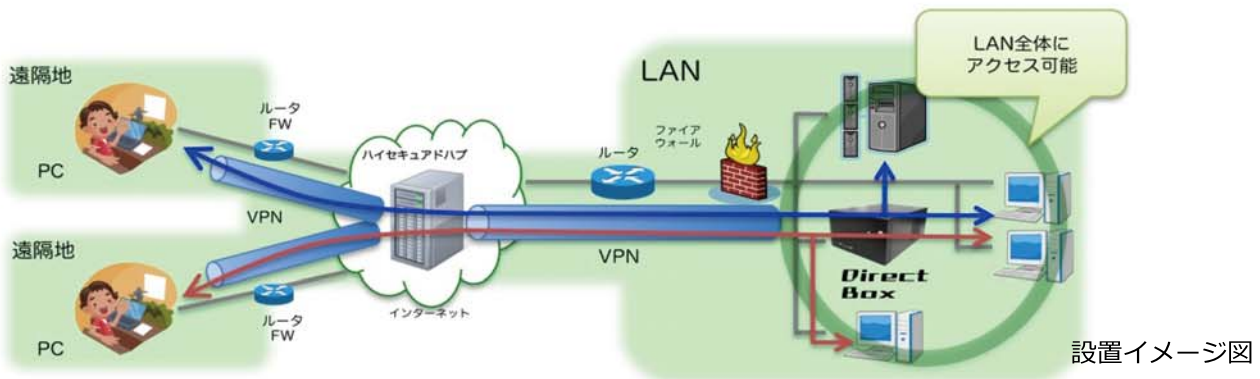

どこにいてもオフィスと同じLAN環境を  
【安心・安全】に提供するネットワーク・ソリューション

Direct Box：本体価格367,500円

接続使用料：年間21000円(遠隔PC1台あたり)

あなたの自宅のパソコンや出張先のノートパソコンが、  
あたかもあなたのオフィス内にあるかのように使えます!!

- Directを設置する事業所には固定IPが不要です。
- パソコンがマックでもウィンドウズでも大丈夫です。
- DirectBoxは場所を取らない省スペース設計です。
- ワールドクラフトによる24時間サポートがあります。\*24時間サポートを受けるにはいくつかの条件がございます